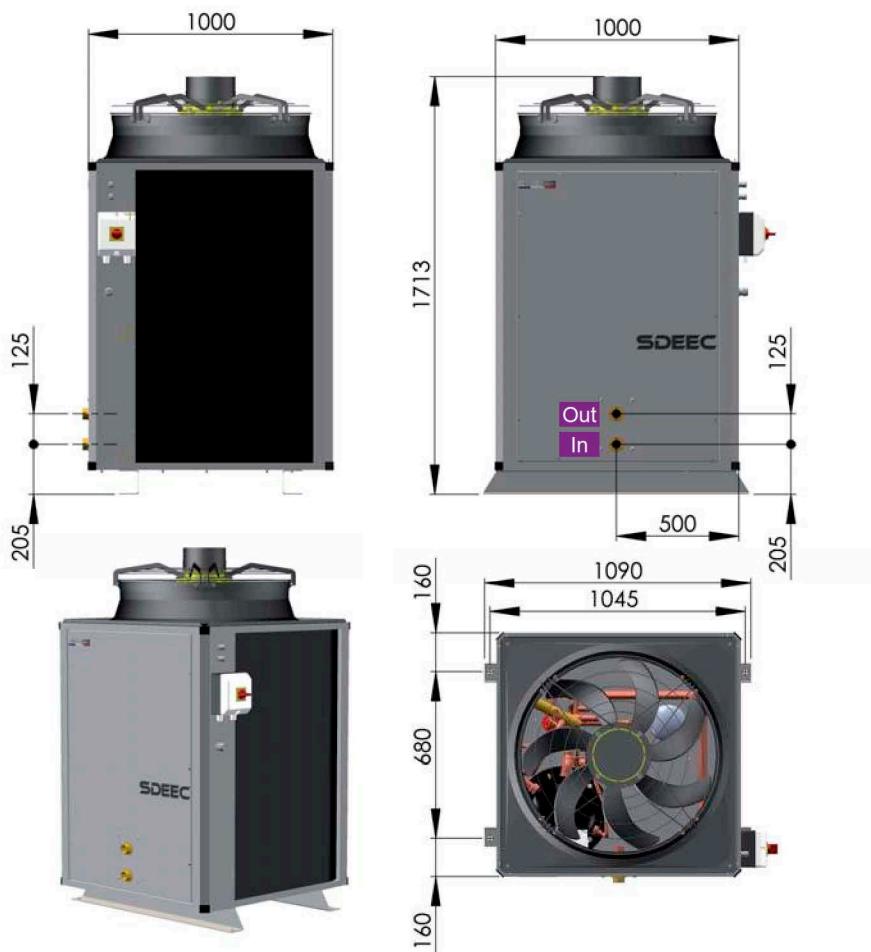

16 M

16 T

26 T

Module extérieur

16 M

16 T

26 T

Module intérieur

DIMENSIONS

DIMENSIONS

53 T

Module extérieur

53 T

Module intérieur

DIMENSIONS

DIMENSIONS

# 1 PAC 80 pour températures extrêmes